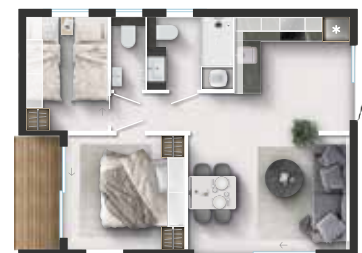

806 B21T

☾ 4+2

ESTERNO EKSTERIJER
8 x 6 x 3,5 m

Disponibile con Eco package. Dostupno s Eco paketom.