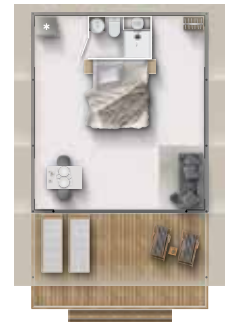

ESTERNO
EKSTERIJER
5,80 x 8,43 x 5,00 m

INTERNI
INTERIJER
4,93 x 5,68 x 3,80 m

TERRAZZA
TERASA
5,00 x 1,93 m

AREA
POVRŠINA
37,55 + 4,35 m²

TRASPORTO
TRANSPORT
5,68 x 2,28 x 2,40 m