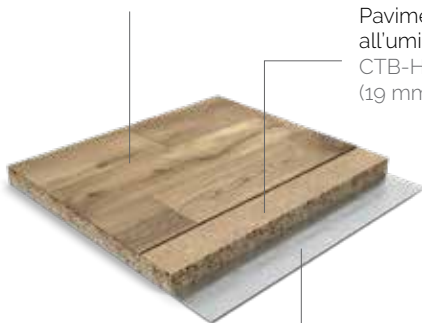

PAVIMENTO POD

Protezione del pavimento - Vinile
Zaštita poda - Vinyl

Pavimento CTB-H resistente
all'umidità (19 mm)
CTB-H pod otporan na vlagu
(19 mm)

Pellicola isolante in ALU
Podna ALU izolacijska folija