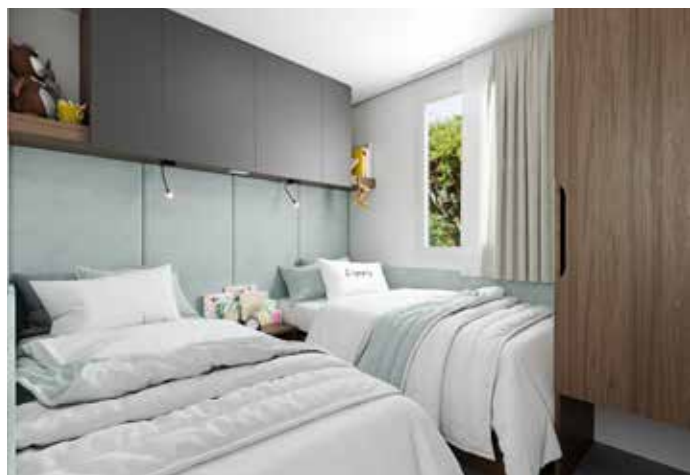

## INTERNO ELEGANCE RIMINI

Il design Elegance è più sofisticato. La combinazione di colori tra i mobili e i tessuti è più contrastante. Elegance suscita sensazioni più esclusive e simili all'atmosfera che si respira nell'ambiente di un prestigioso hotel di lusso. Creato su misura con materiali di alta qualità. Disponibile con livelli di dotazioni Advantage e Premium.